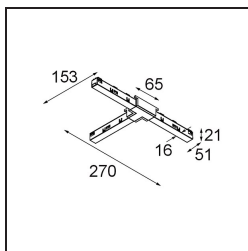

|          |
|----------|
| Date     |
| Customer |
| Project  |
| Type     |

*Track 48V Connection T Electrical/Mechanical (For Surface Mounting) Right White Structure*

**Specifications**

|                                     |                     |
|-------------------------------------|---------------------|
| Materiale                           | 13454309            |
| Lampadina inclusa                   | No                  |
| Numero di fonte luminosa            | 0                   |
| Volt in ingresso                    | 48Vdc               |
| Classificazione elettrica           | III                 |
| Grado IP                            | 20                  |
| Test filo a caldo (°C)              | 960                 |
| Interno/Esterno                     | Interno             |
| Orientabilità                       | Not Applicable      |
| Colore primario & Finitura primaria | Bianco, Strutturata |
| Peso lordo (g)                      | 120,0               |