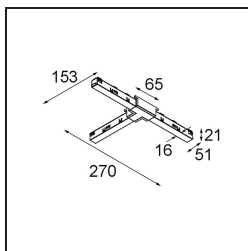

---

---

 Type
 

---

*Track 48V Connection T Electrical/Mechanical (For Surface Mounting) Right White Structure*

### Specifications

Materiale	13454309
Lampadina inclusa	No
Numero di fonte luminosa	0
Volt in ingresso	48Vdc
Classificazione elettrica	III
Grado IP	20
Test filo a caldo (°C)	960
Interno/Esterno	Interno
Orientabilità	Not Applicable
Colore primario & Finitura primaria	Bianco, Strutturata
Peso lordo (g)	120,0