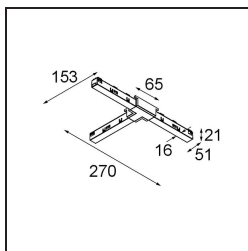

Track 48V Connection T Electrical/Mechanical (For Surface Mounting) Right White Structure

Caractéristiques

Matériaux	13454309
Ampoule incluse	Non
Nombre de Sources Lumineuses	0
Tension d'Entrée	48 V CC
Classe Électrique	III
Indice de protection IP	20
Essai au fil incandescent (°C)	960
Intérieur/extérieur	Intérieur
Ajustabilité	Not Applicable
Couleur Principale & Finition Principale	Blanc, Structure
Poids brut (g)	120,0