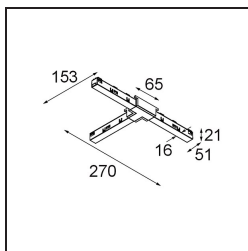

Track 48V Connection T Electrical/Mechanical (For Surface Mounting) Right White Structure

Specifications

Material	13454309
Lámpara Incluida	No
Número de fuentes de luz	0
Voltaje de entrada	48Vcc
Clasificación eléctrica	III
Clasificación del IP	20
Clasificación de hilo incandescente (°C)	960
Interio/Exterior	Interior
Ajustabilidad	Not Applicable
Color principal & Acabado principal	Blanco, Estructura
Peso bruto (g)	120,0