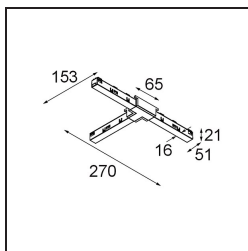

Track 48V Connection T Electrical/Mechanical (For Surface Mounting) Left Black Structure

Specifications

Materiale	13454232
Lampadina inclusa	No
Numero di fonte luminosa	0
Volt in ingresso	48Vdc
Classificazione elettrica	III
Grado IP	20
Test filo a caldo (°C)	960
Interno/Esterno	Interno
Orientabilità	Not Applicable
Colore primario & Finitura primaria	Nero, Strutturata
Peso lordo (g)	120,0