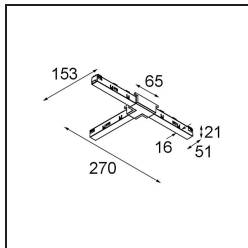

---

---

 Type
 

---

*Track 48V Connection T Electrical/Mechanical (For Surface Mounting) Left White Structure*

### Specifications

Materiale	13454209
Lampadina inclusa	No
Numero di fonte luminosa	0
Volt in ingresso	48Vdc
Classificazione elettrica	III
Grado IP	20
Test filo a caldo (°C)	960
Interno/Esterno	Interno
Orientabilità	Not Applicable
Colore primario & Finitura primaria	Bianco, Strutturata
Peso lordo (g)	120,0