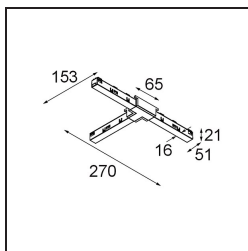

Track 48V Connection T Electrical/Mechanical (For Surface Mounting) Left White Structure

Specifications

Materiale	13454209
Lampadina inclusa	No
Numero di fonte luminosa	0
Volt in ingresso	48Vdc
Classificazione elettrica	III
Grado IP	20
Test filo a caldo (°C)	960
Interno/Esterno	Interno
Orientabilità	Not Applicable
Colore primario & Finitura primaria	Bianco, Strutturata
Peso lordo (g)	120,0