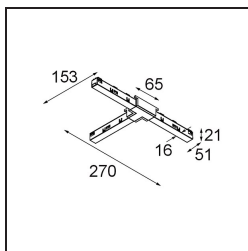

Track 48V Connection T Electrical/Mechanical (For Surface Mounting) Left White Structure

Specifications

| | |
|-------------------------------------|---------------------|
| Materiale | 13454209 |
| Lampadina inclusa | No |
| Numero di fonte luminosa | 0 |
| Volt in ingresso | 48Vdc |
| Classificazione elettrica | III |
| Grado IP | 20 |
| Test filo a caldo (°C) | 960 |
| Interno/Esterno | Interno |
| Orientabilità | Not Applicable |
| Colore primario & Finitura primaria | Bianco, Strutturata |
| Peso lordo (g) | 120,0 |