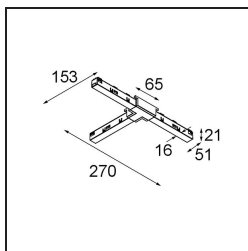

Track 48V Connection T Electrical/Mechanical (For Surface Mounting) Left White Structure

Caractéristiques

Matériaux	13454209
Ampoule incluse	Non
Nombre de Sources Lumineuses	0
Tension d'Entrée	48 V CC
Classe Électrique	III
Indice de protection IP	20
Essai au fil incandescent (°C)	960
Intérieur/extérieur	Intérieur
Ajustabilité	Not Applicable
Couleur Principale & Finition Principale	Blanc, Structure
Poids brut (g)	120,0