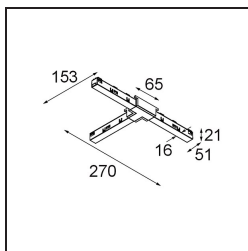

Track 48V Connection T Electrical/Mechanical (For Surface Mounting) Left White Structure

Caractéristiques

Matériaux	13454209
Ampoule incluse	Non
Nombre de Sources Lumineuses	0
Tension d'Entrée	48 V CC
Classe Électrique	III
Indice de protection IP	20
Essai au fil incandescent (°C)	960
Intérieur/extérieur	Intérieur
Ajustabilité	Not Applicable
Couleur Principale & Finition Principale	Blanc, Structure
Poids brut (g)	120,0