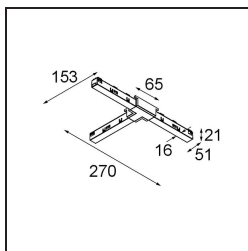

Track 48V Connection T Electrical/Mechanical (For Surface Mounting) Left White Structure

Spezifikationen

Material	13454209
Leuchtmittel enthalten	Nein
Anzahl Lichtquellen	0
Eingangsspannung	48 Vdc
Schutzklasse	III
Schutzart	20
Glühdrahtprüfung (°C)	960
Innen/Außen	Innen
Verstellbarkeit	Not Applicable
Primärfarbe & Primäres Finish	Weiß, Strukturiert
Bruttogewicht (g)	120,0