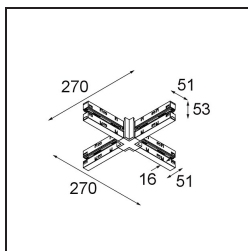

Track 48V High Connection X Up/Down Electrical/Mechanical Black Structure

Specifications

Materiale	13454132
Lampadina inclusa	No
Numero di fonte luminosa	0
Direzione della luce	Diretta/Indiretta
Volt in ingresso	48Vdc
Classificazione elettrica	III
Grado IP	20
Test filo a caldo (°C)	960
Interno/Esterno	Interno
Orientabilità	Not Applicable
Colore primario & Finitura primaria	Nero, Strutturata
Peso lordo (g)	310,0