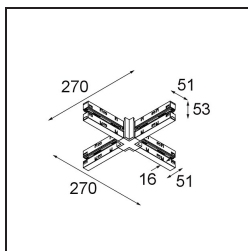

Track 48V High Connection X Up/Down Electrical/Mechanical Black Structure

Caractéristiques

Matériaux	13454132
Ampoule incluse	Non
Nombre de Sources Lumineuses	0
Direction de la Lumière	Haut/Bas
Tension d'Entrée	48 V CC
Classe Électrique	III
Indice de protection IP	20
Essai au fil incandescent (°C)	960
Intérieur/extérieur	Intérieur
Ajustabilité	Not Applicable
Couleur Principale & Finition Principale	Noir, Structure
Poids brut (g)	310,0