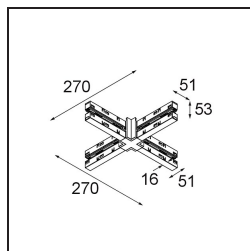

*Track 48V High Connection X Up/Down Electrical/Mechanical Black Structure*

**Caractéristiques**

Matériaux	13454132
Ampoule incluse	Non
Nombre de Sources Lumineuses	0
Direction de la Lumière	Haut/Bas
Tension d'Entrée	48 V CC
Classe Électrique	III
Indice de protection IP	20
Essai au fil incandescent (°C)	960
Intérieur/extérieur	Intérieur
Ajustabilité	Not Applicable
Couleur Principale & Finition Principale	Noir, Structure
Poids brut (g)	310,0