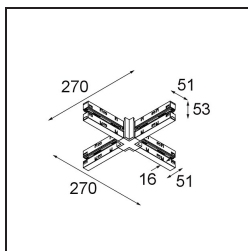

*Track 48V High Connection X Up/Down Electrical/Mechanical White Structure*

**Specifications**

Materiale	13454109
Lampadina inclusa	No
Numero di fonte luminosa	0
Direzione della luce	Diretta/Indiretta
Volt in ingresso	48Vdc
Classificazione elettrica	III
Grado IP	20
Test filo a caldo (°C)	960
Interno/Esterno	Interno
Orientabilità	Not Applicable
Colore primario & Finitura primaria	Bianco, Strutturata
Peso lordo (g)	310,0