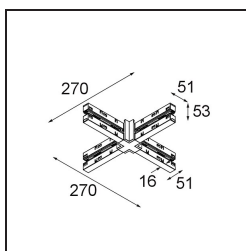

Track 48V High Connection X Up/Down Electrical/Mechanical White Structure

Caractéristiques

Matériaux	13454109
Ampoule incluse	Non
Nombre de Sources Lumineuses	0
Direction de la Lumière	Haut/Bas
Tension d'Entrée	48 V CC
Classe Électrique	III
Indice de protection IP	20
Essai au fil incandescent (°C)	960
Intérieur/extérieur	Intérieur
Ajustabilité	Not Applicable
Couleur Principale & Finition Principale	Blanc, Structure
Poids brut (g)	310,0