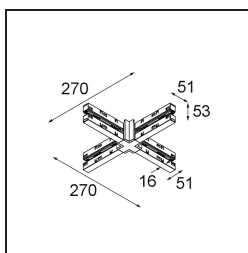

Track 48V High Connection X Up/Down Electrical/Mechanical White Structure

Caractéristiques

Matériaux	13454109
Ampoule incluse	Non
Nombre de Sources Lumineuses	0
Direction de la Lumière	Haut/Bas
Tension d'Entrée	48 V CC
Classe Électrique	III
Indice de protection IP	20
Essai au fil incandescent (°C)	960
Intérieur/extérieur	Intérieur
Ajustabilité	Not Applicable
Couleur Principale & Finition Principale	Blanc, Structure
Poids brut (g)	310,0