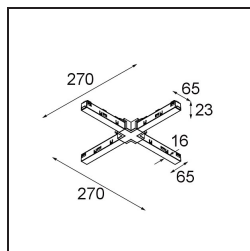

*Track 48V Connection X Electrical/Mechanical (For Suspended Mounting) Black Structure*

**Specifications**

Materiale	13454032
Lampadina inclusa	No
Numero di fonte luminosa	0
Volt in ingresso	48Vdc
Classificazione elettrica	III
Grado IP	20
Test filo a caldo (°C)	960
Interno/Esterno	Interno
Orientabilità	Not Applicable
Colore primario & Finitura primaria	Nero, Strutturata
Peso lordo (g)	167,0