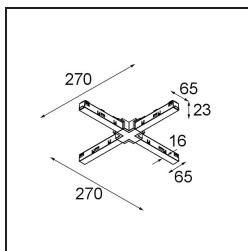

Track 48V Connection X Electrical/Mechanical (For Suspended Mounting) White Structure

Specifications

Materiale	13454009
Lampadina inclusa	No
Numero di fonte luminosa	0
Volt in ingresso	48Vdc
Classificazione elettrica	III
Grado IP	20
Test filo a caldo (°C)	960
Interno/Esterno	Interno
Orientabilità	Not Applicable
Colore primario & Finitura primaria	Bianco, Strutturata
Peso lordo (g)	167,0