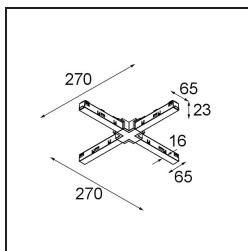

Date
Customer
Project
Type

Track 48V Connection X Electrical/Mechanical (For Suspended Mounting) White Structure

Specifications

Material	13454009
Lámpara Incluida	No
Número de fuentes de luz	0
Voltaje de entrada	48Vcc
Clasificación eléctrica	III
Clasificación del IP	20
Clasificación de hilo incandescente (°C)	960
Interio/Exterior	Interior
Ajustabilidad	Not Applicable
Color principal & Acabado principal	Blanco, Estructura
Peso bruto (g)	167,0