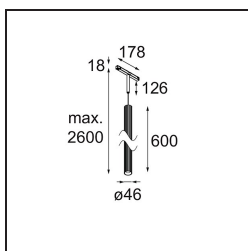

### Specificaties

|                                     |  |
|-------------------------------------|--|
| Materiaal                           | 13801281   |
| Type Lichtbron                      | LED  |
| LED type                            | BRIDGELUX V6 HD G8   |
| LED technologie                     | Led-COB  |
| CRI                                 | Min. 90  |
| Kleurtemperatuur                    | 2700K  |
| Levensduur                          | L80B10 bij 50.000 Uur  |
| Lamp inbegrepen                     | Ja   |
| Aantal Lichtbronnen                 | 1  |
| CIE-fluxcode                        | 96 100 100 100 79  |
| Binning (SDCM)                      | 2  |
| Lichtrichting                       | Omlaag   |
| Optisch                             | Reflector  |
| Gemeten gradenbundel (°)            | 43,0   |
| Ingangsspanning                     | 48Vdc  |
| Luminaire power (W)                 | 10,3   |
| Elektriciteitsklasse                | III  |
| IP-klasse                           | 20   |
| Protocol Voor Dimmen                | DALI   |
| DALI Standard                       | DALI-2   |
| Binnen/Buiten                       | Binnen   |
| Toepassing                          | Plafond  |
| Montage                             | Gependeld  |
| Primaire Kleur & Primaire Afwerking | Zwart, Geanodiseerd  |
| Brutogewicht (g)                    | 1610,0   |
| Lumenoutput per lampunit (lm)       | 779  |
| Efficiëntie (lm/W)                  | 76   |
| UGR                                 | 25   |
| Opmerking                           | <ul style="list-style-type: none"> <li>• Dit is geen compleet product. Pista Track 48V systeem vereist.</li> <li>• Voor installaties zonder dimmer wordt aanbevolen om 1-10 V armaturen te gebruiken.</li> </ul> |