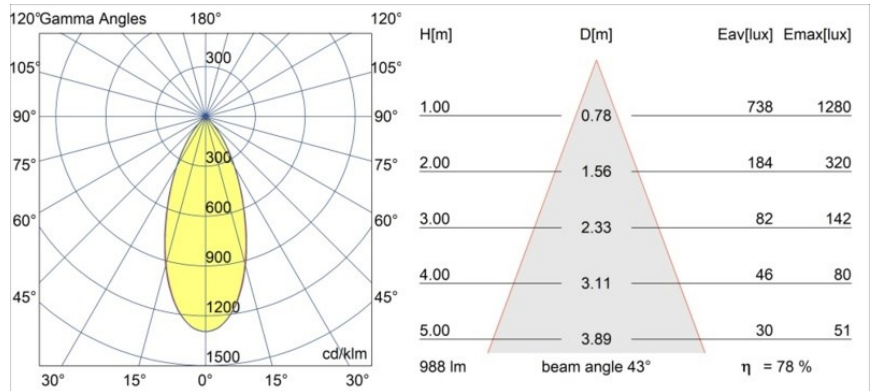

Lichtspreiding & Stralingsdiagram