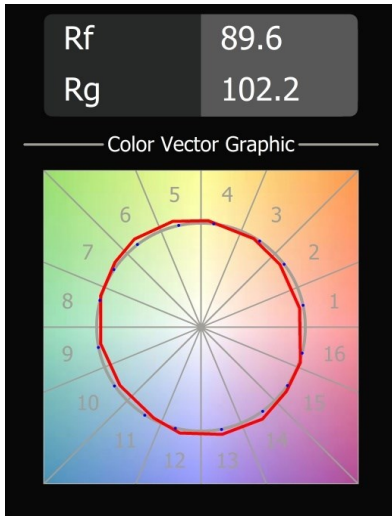

TM30 & CRI Diagrammen