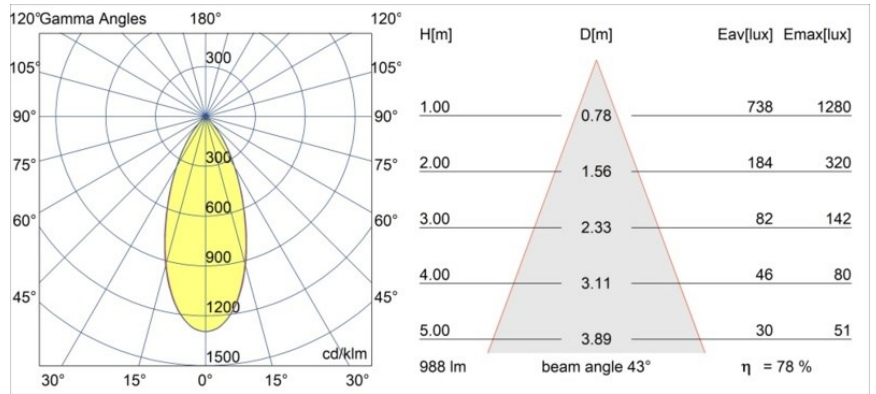

Lichtspreading & Stralingsdiagram