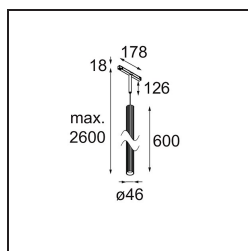

Datum
Klant
Project
Soort

Extruded Stripped Track 48V Suspended 46 600 1x LED 2700K Flood DALI DI Champagne Anodised

Sterke lijnen die samensmelten. Extruded Stripped is een hedendaags design dat in harmonie is met zijn omgeving. Deze nieuwe familie verwelkomt een opvallende, stille armatuur met een minimalistische look.

Specificaties

Materiaal	13801241
Type Lichtbron	LED
LED type	BRIDGELUX V6 HD G8
LED technologie	Led-COB
CRI	Min. 90
Kleurtemperatuur	2700K
Levensduur	L80B10 bij 50.000 Uur
Lamp inbegrepen	Ja
Aantal Lichtbronnen	1
CIE-fluxcode	96 100 100 100 79
Binning (SDCM)	2
Lichtrichting	Omlaag
Optisch	Reflector
Gemeten gradenbundel (°)	43,0
Ingangsspanning	48Vdc
Luminaire power (W)	10,3
Elektriciteitsklasse	III
IP-klasse	20
Protocol Voor Dimmen	DALI
DALI Standard	DALI-2
Binnen/Buiten	Binnen
Toepassing	Plafond
Montage	Gependeld
Primaire Kleur & Primaire Afwerking	Champagne, Geanodiseerd
Brutogewicht (g)	1610,0
Lumenoutput per lampunit (lm)	779
Efficiëntie (lm/W)	76
UGR	25
Opmerking	<ul style="list-style-type: none"> • Dit is geen compleet product. Pista Track 48V systeem vereist. • Voor installaties zonder dimmer wordt aanbevolen om 1-10 V armaturen te gebruiken.