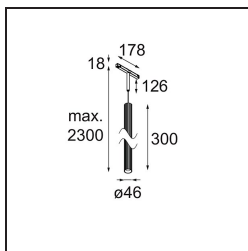

Datum

Klant

Project

Soort

Extruded Stripped Track 48V Suspended 46 300 1x LED 2700K Flood 1-10V DI Bronze Anodised

Sterke lijnen die samensmelten. Extruded Stripped is een hedendaags design dat in harmonie is met zijn omgeving. Deze nieuwe familie verwelkomt een opvallende, stille armatuur met een minimalistische look.

Specificaties

Materiaal	13800082
Type Lichtbron	LED
LED type	BRIDGELUX V6 HD G8
LED technologie	Led-COB
CRI	Min. 90
Kleurtemperatuur	2700K
Levensduur	L80B10 bij 50.000 Uur
Lamp inbegrepen	Ja
Aantal Lichtbronnen	1
CIE-fluxcode	96 100 100 100 79
Binning (SDCM)	2
Lichtrichting	Omlaag
Optisch	Reflector
Gemeten gradenbundel (°)	43,0
Ingangsspanning	48Vdc
Luminaire power (W)	10,3
Elektriciteitsklasse	III
IP-klasse	20
Protocol Voor Dimmen	1-10V
Binnen/Buiten	Binnen
Toepassing	Plafond
Montage	Gependeld
Primaire Kleur & Primaire Afwerking	Brons, Geanodiseerd
Brutogewicht (g)	995,0
Lumenoutput per lampunit (lm)	779
Efficiëntie (lm/W)	76
UGR	25
Opmerking	<ul style="list-style-type: none"> • Dit is geen compleet product. Pista Track 48V systeem vereist. • Voor installaties zonder dimmer wordt aanbevolen om 1-10 V armaturen te gebruiken.