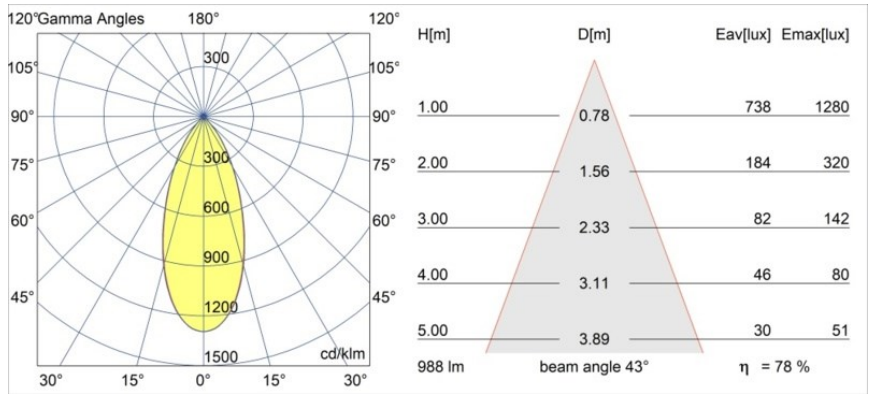

Lichtspreiding & Stralingsdiagram