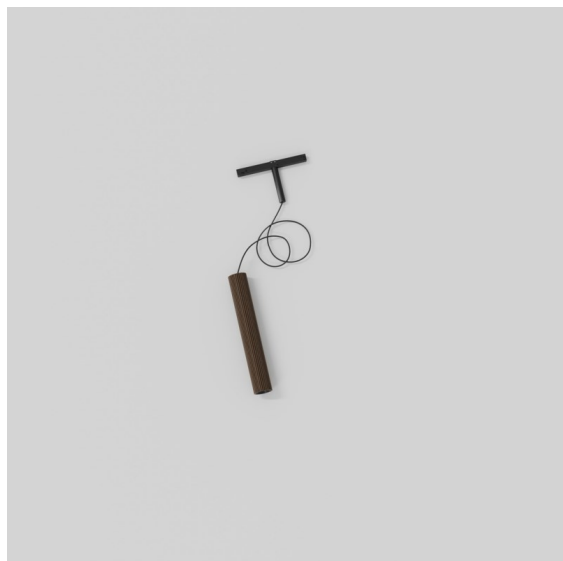

Datum

Klant

Project

Soort

Extruded Stripped Track 48V Suspended 46 300 1x LED 2700K Flood 1-10V DI Bronze Anodised

Sterke lijnen die samensmelten. Extruded Stripped is een hedendaags design dat in harmonie is met zijn omgeving. Deze nieuwe familie verwelkomt een opvallende, stille armatuur met een minimalistische look.

Specificaties

Materiaal	13800082
Type Lichtbron	LED
LED type	BRIDGELUX V6 HD G8
LED technologie	Led-COB
CRI	Min. 90
Kleurtemperatuur	2700K
Levensduur	L80B10 bij 50.000 Uur
Lamp inbegrepen	Ja
Aantal Lichtbronnen	1
CIE-fluxcode	96 100 100 100 79
Binning (SDCM)	2
Lichtrichting	Omlaag
Optisch	Reflector
Gemeten gradenbundel (°)	43,0
Ingangsspanning	48Vdc
Luminaire power (W)	10,3
Elektriciteitsklasse	III
IP-klasse	20
Protocol Voor Dimmen	1-10V
Binnen/Buiten	Binnen
Toepassing	Plafond
Montage	Gependeld
Primaire Kleur & Primaire Afwerking	Brons, Geanodiseerd
Brutogewicht (g)	995,0
Lumenoutput per lampunit (lm)	779
Efficiëntie (lm/W)	76
UGR	25
Opmerking	<ul style="list-style-type: none"> • Dit is geen compleet product. Pista Track 48V systeem vereist. • Voor installaties zonder dimmer wordt aanbevolen om 1-10 V armaturen te gebruiken.