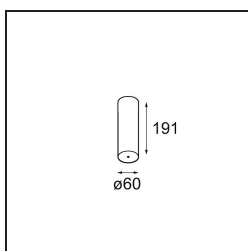

Power Feed and Suspension Canopy Surface Round Extruded Stripped DALI/Push-Dim DI 500mA Grey White
Structure

Specifications

Materiale	13791536
Lampadina inclusa	No
Numero di fonte luminosa	0
Classificazione elettrica	I
Grado IP	20
Test filo a caldo (°C)	960
Protocollo di regolazione (Dimmer)	DALI, Push-Dim
DALI Standard	DALI-2
Interno/Esterno	Interno
Applicazione	Soffitto
Montaggio	Superficie
Orientabilità	Not Applicable
Colore primario & Finitura primaria	Grigio Bianco, Strutturata
Peso lordo (g)	398,0