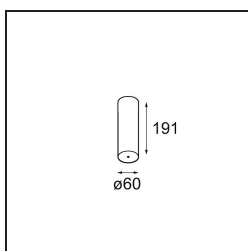

Power Feed and Suspension Canopy Surface Round Extruded Stripped DALI/Push-Dim DI 500mA Grey White
Structure

Caractéristiques

Matériaux	13791536
Ampoule incluse	Non
Nombre de Sources Lumineuses	0
Classe Électrique	I
Indice de protection IP	20
Essai au fil incandescent (°C)	960
Protocole de Variation	DALI, Push-Dim
DALI Standard	DALI-2
Intérieur/extérieur	Intérieur
Application	Plafond
Montage	En Surface
Ajustabilité	Not Applicable
Couleur Principale & Finition Principale	Gris Blanc, Structure
Poids brut (g)	398,0