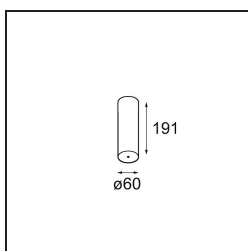

*Power Feed and Suspension Canopy Surface Round Extruded Stripped DALI/Push-Dim DI 500mA Grey White*  
*Structure*

### Specifications

Material	13791536
Lámpara Incluida	No
Número de fuentes de luz	0
Clasificación eléctrica	I
Clasificación del IP	20
Clasificación de hilo incandescente (°C)	960
Protocolo de regulación	DALI, Push-Dim
DALI Standard	DALI-2
Interio/Exterior	Interior
Aplicación	Techo
Montaje	Superficie
Ajustabilidad	Not Applicable
Color principal & Acabado principal	Gris Blanco, Estructura
Peso bruto (g)	398,0