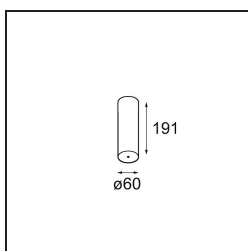

Power Feed and Suspension Canopy Surface Round Extruded Stripped DALI/Push-Dim DI 500mA Grey White
Structure

Spezifikationen

Material	13791536
Leuchtmittel enthalten	Nein
Anzahl Lichtquellen	0
Schutzklasse	I
Schutzart	20
Glühdrahtprüfung (°C)	960
Dimmprotokoll	DALI, Push-Dim
DALI Standard	DALI-2
Innen/Außen	Innen
Anwendung	Decke
Montage	Aufbau
Verstellbarkeit	Not Applicable
Primärfarbe & Primäres Finish	Grau Weiß, Strukturiert
Bruttogewicht (g)	398,0