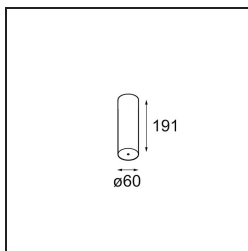

*Power Feed and Suspension Canopy Surface Round Extruded Stripped DALI/Push-Dim DI 500mA Black Structure*

**Specificaties**

Materiaal	13791532
Lamp inbegrepen	Neen
Aantal Lichtbronnen	0
Elektriciteitsklasse	I
IP-klasse	20
Gloeidraadtest (°C)	960
Protocol Voor Dimmen	DALI, Pushdim
DALI Standard	DALI-2
Binnen/Buiten	Binnen
Toepassing	Plafond
Montage	Opbouw
Verstelbaarheid	Not Applicable
Primaire Kleur & Primaire Afwerking	Zwart, Structuur
Brutogewicht (g)	398,0