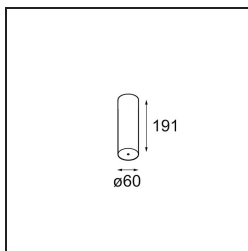

Power Feed and Suspension Canopy Surface Round Extruded Stripped DALI/Push-Dim DI 500mA Black Structure

Specifications

Material	13791532
Lámpara Incluida	No
Número de fuentes de luz	0
Clasificación eléctrica	I
Clasificación del IP	20
Clasificación de hilo incandescente (°C)	960
Protocolo de regulación	DALI, Push-Dim
DALI Standard	DALI-2
Interio/Exterior	Interior
Aplicación	Techo
Montaje	Superficie
Ajustabilidad	Not Applicable
Color principal & Acabado principal	Negro, Estructura
Peso bruto (g)	398,0