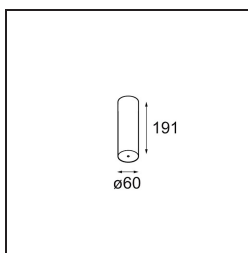

Datum

Kunde

Projekt

Art

Power Feed and Suspension Canopy Surface Round Extruded Stripped DALI/Push-Dim DI 500mA Black Structure

Spezifikationen

Material	13791532
Leuchtmittel enthalten	Nein
Anzahl Lichtquellen	0
Schutzklasse	I
Schutzart	20
Glühdrahtprüfung (°C)	960
Dimmprotokoll	DALI, Push-Dim
DALI Standard	DALI-2
Innen/Außen	Innen
Anwendung	Decke
Montage	Aufbau
Verstellbarkeit	Not Applicable
Primärfarbe & Primäres Finish	Schwarz, Strukturiert
Bruttogewicht (g)	398,0