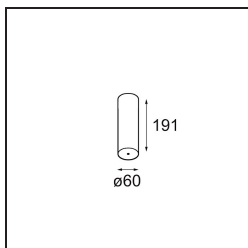

Datum

Klant

Project

Soort

*Power Feed and Suspension Canopy Surface Round Extruded Stripped Trailing Edge DI 500mA Grey White  
Structure*

### Specificaties

Materiaal	13791436
Lamp inbegrepen	Neen
Aantal Lichtbronnen	0
Elektriciteitsklasse	I
IP-klasse	20
Gloeidraadtest (°C)	960
Protocol Voor Dimmen	Trailing-Edge
Binnen/Buiten	Binnen
Toepassing	Plafond
Montage	Opbouw
Verstelbaarheid	Not Applicable
Primaire Kleur & Primaire Afwerking	Grijswit, Structuur
Brutogewicht (g)	398,0