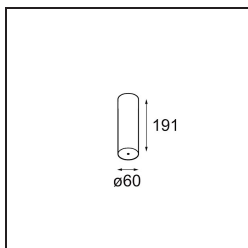

Power Feed and Suspension Canopy Surface Round Extruded Stripped Trailing Edge DI 500mA Grey White
Structure

Specifications

Materiale	13791436
Lampadina inclusa	No
Numero di fonte luminosa	0
Classificazione elettrica	I
Grado IP	20
Test filo a caldo (°C)	960
Protocollo di regolazione (Dimmer)	Taglio di fase
Interno/Esterno	Interno
Applicazione	Soffitto
Montaggio	Superficie
Orientabilità	Not Applicable
Colore primario & Finitura primaria	Grigio Bianco, Strutturata
Peso lordo (g)	398,0