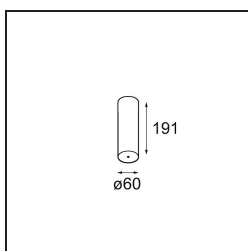

*Power Feed and Suspension Canopy Surface Round Extruded Stripped Trailing Edge DI 500mA Grey White
Structure*

Caractéristiques

Matériaux	13791436
Ampoule incluse	Non
Nombre de Sources Lumineuses	0
Classe Électrique	I
Indice de protection IP	20
Essai au fil incandescent (°C)	960
Protocole de Variation	Coupure en Fin de Phase
Intérieur/extérieur	Intérieur
Application	Plafond
Montage	En Surface
Ajustabilité	Not Applicable
Couleur Principale & Finition Principale	Gris Blanc, Structure
Poids brut (g)	398,0