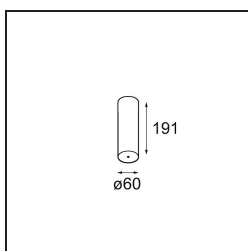

*Power Feed and Suspension Canopy Surface Round Extruded Stripped Trailing Edge DI 500mA Grey White*  
*Structure*

### Specifications

Material	13791436
Lámpara Incluida	No
Número de fuentes de luz	0
Clasificación eléctrica	I
Clasificación del IP	20
Clasificación de hilo incandescente (°C)	960
Protocolo de regulación	Trailing Edge
Interio/Exterior	Interior
Aplicación	Techo
Montaje	Superficie
Ajustabilidad	Not Applicable
Color principal & Acabado principal	Gris Blanco, Estructura
Peso bruto (g)	398,0