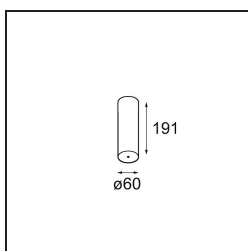

Power Feed and Suspension Canopy Surface Round Extruded Stripped Trailing Edge DI 500mA Grey White
Structure

Spezifikationen

Material	13791436
Leuchtmittel enthalten	Nein
Anzahl Lichtquellen	0
Schutzklasse	I
Schutzart	20
Glühdrahtprüfung (°C)	960
Dimmprotokoll	Phasenabschnittdimmung
Innen/Außen	Innen
Anwendung	Decke
Montage	Aufbau
Verstellbarkeit	Not Applicable
Primärfarbe & Primäres Finish	Grau Weiß, Strukturiert
Bruttogewicht (g)	398,0