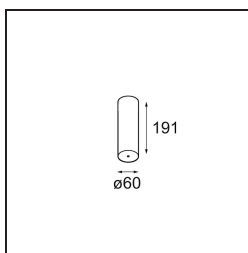

*Power Feed and Suspension Canopy Surface Round Extruded Stripped Trailing Edge DI 500mA Black Structure*

**Specificaties**

Materiaal	13791432
Lamp inbegrepen	Neen
Aantal Lichtbronnen	0
Elektriciteitsklasse	I
IP-klasse	20
Gloeidraadtest (°C)	960
Protocol Voor Dimmen	Trailing-Edge
Binnen/Buiten	Binnen
Toepassing	Plafond
Montage	Opbouw
Verstelbaarheid	Not Applicable
Primaire Kleur & Primaire Afwerking	Zwart, Structuur
Brutogewicht (g)	398,0