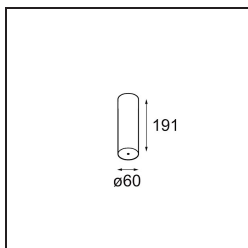

Power Feed and Suspension Canopy Surface Round Extruded Stripped DALI/Push-Dim DI 350mA Grey White
Structure

Specificaties

Materiaal	13791336
Lamp inbegrepen	Neen
Aantal Lichtbronnen	0
Elektriciteitsklasse	I
IP-klasse	20
Gloeidraadtest (°C)	960
Protocol Voor Dimmen	DALI, Pushdim
DALI Standard	DALI-2
Binnen/Buiten	Binnen
Toepassing	Plafond
Montage	Opbouw
Verstelbaarheid	Not Applicable
Primaire Kleur & Primaire Afwerking	Grijswit, Structuur
Brutogewicht (g)	398,0