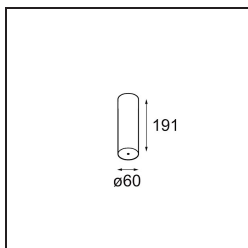

Power Feed and Suspension Canopy Surface Round Extruded Stripped DALI/Push-Dim DI 350mA Grey White
Structure

Specifications

Materiale	13791336
Lampadina inclusa	No
Numero di fonte luminosa	0
Classificazione elettrica	I
Grado IP	20
Test filo a caldo (°C)	960
Protocollo di regolazione (Dimmer)	DALI, Push-Dim
DALI Standard	DALI-2
Interno/Esterno	Interno
Applicazione	Soffitto
Montaggio	Superficie
Orientabilità	Not Applicable
Colore primario & Finitura primaria	Grigio Bianco, Strutturata
Peso lordo (g)	398,0