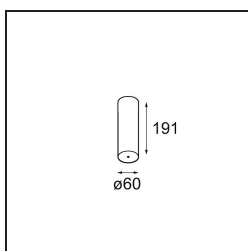

*Power Feed and Suspension Canopy Surface Round Extruded Stripped DALI/Push-Dim DI 350mA Grey White
Structure*

Caractéristiques

Matériaux	13791336
Ampoule incluse	Non
Nombre de Sources Lumineuses	0
Classe Électrique	I
Indice de protection IP	20
Essai au fil incandescent (°C)	960
Protocole de Variation	DALI, Push-Dim
DALI Standard	DALI-2
Intérieur/extérieur	Intérieur
Application	Plafond
Montage	En Surface
Ajustabilité	Not Applicable
Couleur Principale & Finition Principale	Gris Blanc, Structure
Poids brut (g)	398,0