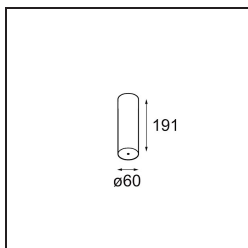

Power Feed and Suspension Canopy Surface Round Extruded Stripped DALI/Push-Dim DI 350mA Grey White
Structure

Specifications

Material	13791336
Lámpara Incluida	No
Número de fuentes de luz	0
Clasificación eléctrica	I
Clasificación del IP	20
Clasificación de hilo incandescente (°C)	960
Protocolo de regulación	DALI, Push-Dim
DALI Standard	DALI-2
Interio/Exterior	Interior
Aplicación	Techo
Montaje	Superficie
Ajustabilidad	Not Applicable
Color principal & Acabado principal	Gris Blanco, Estructura
Peso bruto (g)	398,0