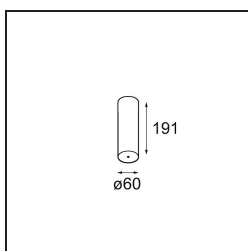

*Power Feed and Suspension Canopy Surface Round Extruded Stripped DALI/Push-Dim DI 350mA Grey White*  
*Structure*

### Spezifikationen

Material	13791336
Leuchtmittel enthalten	Nein
Anzahl Lichtquellen	0
Schutzklasse	I
Schutzart	20
Glühdrahtprüfung (°C)	960
Dimmprotokoll	DALI, Push-Dim
DALI Standard	DALI-2
Innen/Außen	Innen
Anwendung	Decke
Montage	Aufbau
Verstellbarkeit	Not Applicable
Primärfarbe & Primäres Finish	Grau Weiß, Strukturiert
Bruttogewicht (g)	398,0