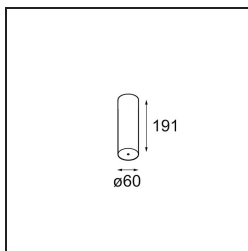

Power Feed and Suspension Canopy Surface Round Extruded Stripped DALI/Push-Dim DI 350mA Black Structure

Specifications

Materiaal	13791332
Lamp inbegrepen	Neen
Aantal Lichtbronnen	0
Elektriciteitsklasse	I
IP-klasse	20
Gloeidraadtest (°C)	960
Protocol Voor Dimmen	DALI, Pushdim
DALI Standard	DALI-2
Binnen/Buiten	Binnen
Toepassing	Plafond
Montage	Opbouw
Verstelbaarheid	Not Applicable
Primaire Kleur & Primaire Afwerking	Zwart, Structuur
Brutogewicht (g)	398,0