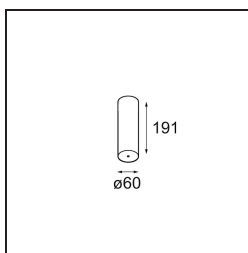

Power Feed and Suspension Canopy Surface Round Extruded Stripped DALI/Push-Dim DI 350mA Black Structure

Caractéristiques

Matériaux	13791332
Ampoule incluse	Non
Nombre de Sources Lumineuses	0
Classe Électrique	I
Indice de protection IP	20
Essai au fil incandescent (°C)	960
Protocole de Variation	DALI, Push-Dim
DALI Standard	DALI-2
Intérieur/extérieur	Intérieur
Application	Plafond
Montage	En Surface
Ajustabilité	Not Applicable
Couleur Principale & Finition Principale	Noir, Structure
Poids brut (g)	398,0