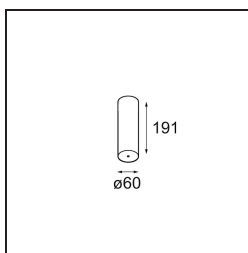

Power Feed and Suspension Canopy Surface Round Extruded Stripped DALI/Push-Dim DI 350mA Black Structure

Specifications

Material	13791332
Lámpara Incluida	No
Número de fuentes de luz	0
Clasificación eléctrica	I
Clasificación del IP	20
Clasificación de hilo incandescente (°C)	960
Protocolo de regulación	DALI, Push-Dim
DALI Standard	DALI-2
Interio/Exterior	Interior
Aplicación	Techo
Montaje	Superficie
Ajustabilidad	Not Applicable
Color principal & Acabado principal	Negro, Estructura
Peso bruto (g)	398,0