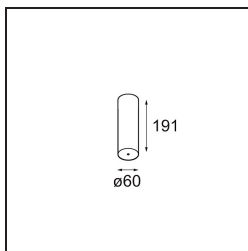

Datum

Kunde

Projekt

Art

*Power Feed and Suspension Canopy Surface Round Extruded Stripped DALI/Push-Dim DI 350mA Black Structure*

**Spezifikationen**

Material	13791332
Leuchtmittel enthalten	Nein
Anzahl Lichtquellen	0
Schutzklasse	I
Schutzart	20
Glühdrahtprüfung (°C)	960
Dimmprotokoll	DALI, Push-Dim
DALI Standard	DALI-2
Innen/Außen	Innen
Anwendung	Decke
Montage	Aufbau
Verstellbarkeit	Not Applicable
Primärfarbe & Primäres Finish	Schwarz, Strukturiert
Bruttogewicht (g)	398,0