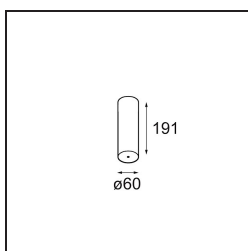

*Power Feed and Suspension Canopy Surface Round Extruded Stripped Trailing Edge DI 350mA Grey White
Structure*

Caractéristiques

Matériaux	13791236
Ampoule incluse	Non
Nombre de Sources Lumineuses	0
Classe Électrique	I
Indice de protection IP	20
Essai au fil incandescent (°C)	960
Protocole de Variation	Coupure en Fin de Phase
Intérieur/extérieur	Intérieur
Application	Plafond
Montage	En Surface
Ajustabilité	Not Applicable
Couleur Principale & Finition Principale	Gris Blanc, Structure
Poids brut (g)	398,0