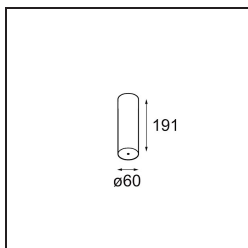

*Power Feed and Suspension Canopy Surface Round Extruded Stripped Trailing Edge DI 350mA Grey White  
Structure*

**Specifications**

Material	13791236
Lámpara Incluida	No
Número de fuentes de luz	0
Clasificación eléctrica	I
Clasificación del IP	20
Clasificación de hilo incandescente (°C)	960
Protocolo de regulación	Trailing Edge
Interio/Exterior	Interior
Aplicación	Techo
Montaje	Superficie
Ajustabilidad	Not Applicable
Color principal & Acabado principal	Gris Blanco, Estructura
Peso bruto (g)	398,0