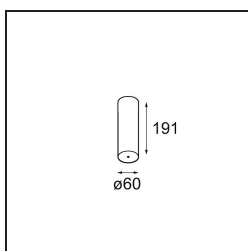

Power Feed and Suspension Canopy Surface Round Extruded Stripped Trailing Edge DI 350mA Grey White Structure

Spezifikationen

| | |
|-------------------------------|-------------------------|
| Material | 13791236 |
| Leuchtmittel enthalten | Nein |
| Anzahl Lichtquellen | 0 |
| Schutzklasse | I |
| Schutzart | 20 |
| Glühdrahtprüfung (°C) | 960 |
| Dimmprotokoll | Phasenabschnittdimmung |
| Innen/Außen | Innen |
| Anwendung | Decke |
| Montage | Aufbau |
| Verstellbarkeit | Not Applicable |
| Primärfarbe & Primäres Finish | Grau Weiß, Strukturiert |
| Bruttogewicht (g) | 398,0 |