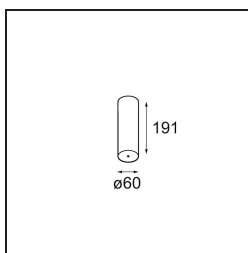

Power Feed and Suspension Canopy Surface Round Extruded Stripped Trailing Edge DI 350mA Black Structure

Specificaties

Materiaal	13791232
Lamp inbegrepen	Neen
Aantal Lichtbronnen	0
Elektriciteitsklasse	I
IP-klasse	20
Gloeidraadtest (°C)	960
Protocol Voor Dimmen	Trailing-Edge
Binnen/Buiten	Binnen
Toepassing	Plafond
Montage	Opbouw
Verstelbaarheid	Not Applicable
Primaire Kleur & Primaire Afwerking	Zwart, Structuur
Brutogewicht (g)	398,0