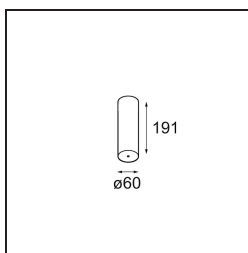

Power Feed and Suspension Canopy Surface Round Extruded Stripped Trailing Edge DI 350mA Black Structure

Specifications

Material	13791232
Lámpara Incluida	No
Número de fuentes de luz	0
Clasificación eléctrica	I
Clasificación del IP	20
Clasificación de hilo incandescente (°C)	960
Protocolo de regulación	Trailing Edge
Interio/Exterior	Interior
Aplicación	Techo
Montaje	Superficie
Ajustabilidad	Not Applicable
Color principal & Acabado principal	Negro, Estructura
Peso bruto (g)	398,0