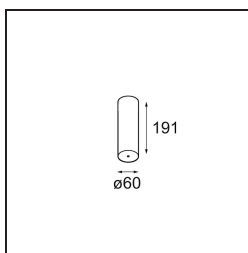

Power Feed and Suspension Canopy Surface Round Extruded Stripped Trailing Edge DI 350mA Black Structure

Spezifikationen

Material	13791232
Leuchtmittel enthalten	Nein
Anzahl Lichtquellen	0
Schutzklasse	I
Schutzart	20
Glühdrahtprüfung (°C)	960
Dimmprotokoll	Phasenabschnittdimmung
Innen/Außen	Innen
Anwendung	Decke
Montage	Aufbau
Verstellbarkeit	Not Applicable
Primärfarbe & Primäres Finish	Schwarz, Strukturiert
Bruttogewicht (g)	398,0