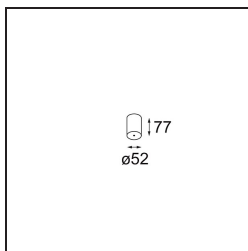

Power Feed and Suspension Canopy Surface Round 2P Extruded Stripped DE Grey White Structure

Caractéristiques

Matériaux	13791136
Ampoule incluse	Non
Nombre de Sources Lumineuses	0
Classe Électrique	III
Indice de protection IP	20
Essai au fil incandescent (°C)	960
Intérieur/extérieur	Intérieur
Application	Plafond
Montage	En Surface
Ajustabilité	Not Applicable
Couleur Principale & Finition Principale	Gris Blanc, Structure
Poids brut (g)	190,0