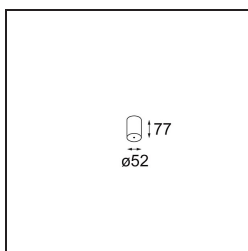

*Power Feed and Suspension Canopy Surface Round 2P Extruded Stripped DE Black Structure*

**Specificaties**

Materiaal	13791132
Lamp inbegrepen	Neen
Aantal Lichtbronnen	0
Elektriciteitsklasse	III
IP-klasse	20
Gloeidraadtest (°C)	960
Binnen/Buiten	Binnen
Toepassing	Plafond
Montage	Opbouw
Verstelbaarheid	Not Applicable
Primaire Kleur & Primaire Afwerking	Zwart, Structuur
Brutogewicht (g)	190,0