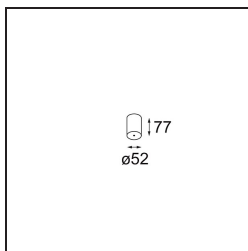

*Power Feed and Suspension Canopy Surface Round 2P Extruded Stripped DE Black Structure*

**Caractéristiques**

Matériaux	13791132
Ampoule incluse	Non
Nombre de Sources Lumineuses	0
Classe Électrique	III
Indice de protection IP	20
Essai au fil incandescent (°C)	960
Intérieur/extérieur	Intérieur
Application	Plafond
Montage	En Surface
Ajustabilité	Not Applicable
Couleur Principale & Finition Principale	Noir, Structure
Poids brut (g)	190,0