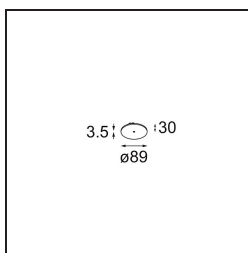

*Power Feed and Suspension Canopy Semi-Recessed Round 2P Extruded Stripped DE Grey White Structure*

**Specifications**

Material	13791036
Lámpara Incluida	No
Número de fuentes de luz	0
Clasificación eléctrica	III
Clasificación del IP	20
Clasificación de hilo incandescente (°C)	960
Interior/Exterior	Interior
Aplicación	Techo
Montaje	Semi-Empotrado
Tamaño de corte (mm)	ø54
Profundidad de montaje (mm)	70,0
Ajustabilidad	Not Applicable
Color principal & Acabado principal	Gris Blanco, Estructura
Peso bruto (g)	134,0