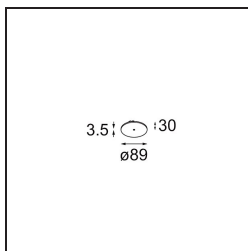

*Power Feed and Suspension Canopy Semi-Recessed Round 2P Extruded Stripped DE Grey White Structure*

**Spezifikationen**

Material	13791036
Leuchtmittel enthalten	Nein
Anzahl Lichtquellen	0
Schutzklasse	III
Schutzart	20
Glühdrahtprüfung (°C)	960
Innen/Außen	Innen
Anwendung	Decke
Montage	Halbeinbau
Ausschnittgröße (mm)	ø54
Einbautiefe (mm)	70,0
Verstellbarkeit	Not Applicable
Primärfarbe & Primäres Finish	Grau Weiß, Strukturiert
Bruttogewicht (g)	134,0